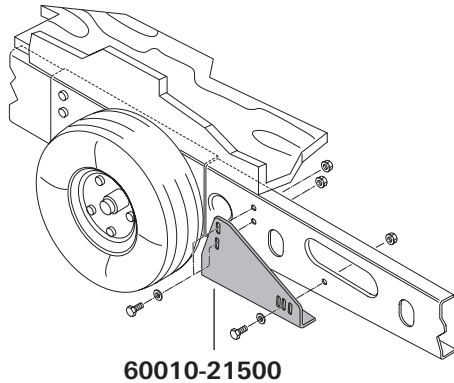

## Distanzplattensatz für Chassis AL-KO Vario III / AV

Mover Distanzplatten-Satz für **einachsige** Caravans mit  
AL-KO Vario III / AV Chassis **bis 1700 kg** Gesamtgewicht.

### Hinweis

Bei Chassisstärken **kleiner 2,8 mm** ist zusätzlich der  
AL-KO Vario III / AV Montage Kit (Art.-Nr. 60010-21500)  
zwingend erforderlich.

Technische Änderungen vorbehalten!

Truma Gerätetechnik  
GmbH & Co. KG  
Wernher-von-Braun-Straße 12  
85640 Putzbrunn