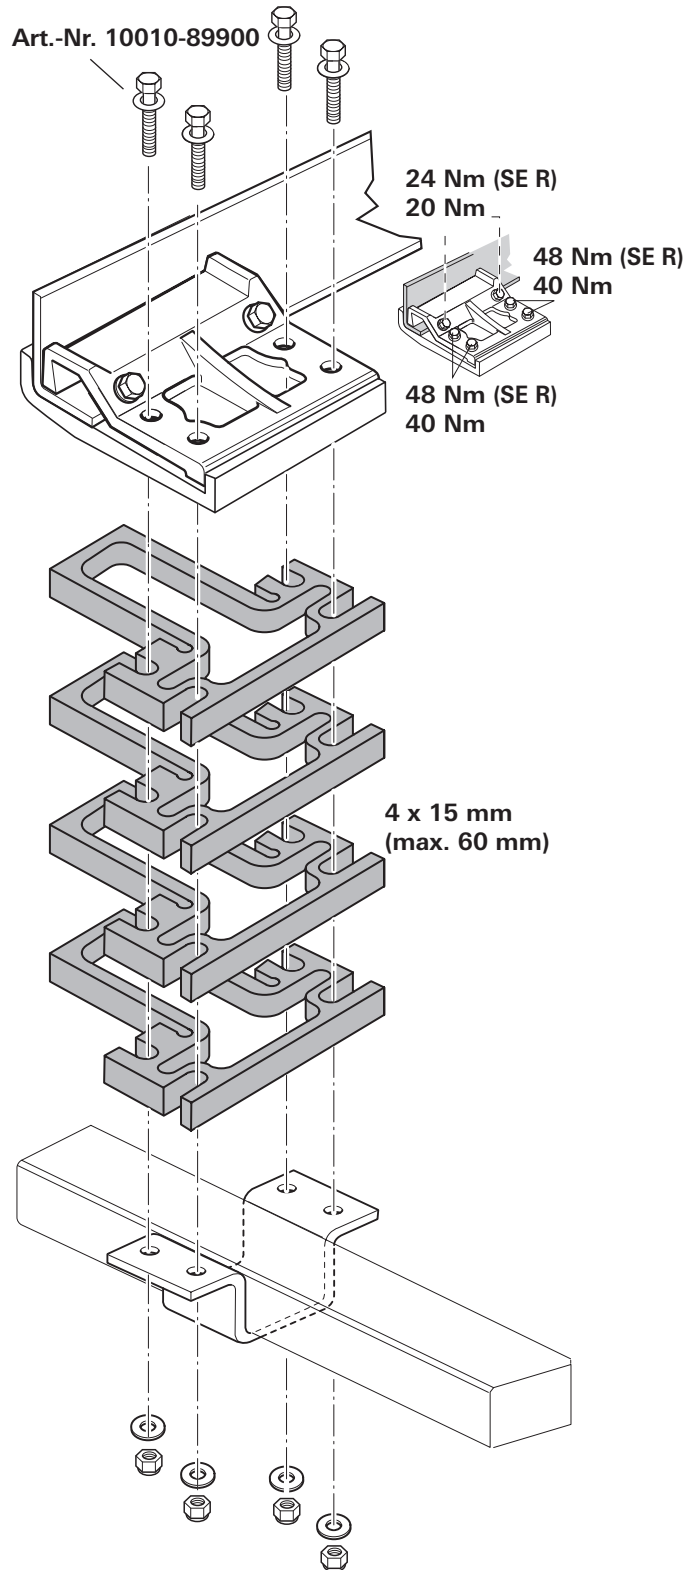

# Mover S / SE / SR / SE R

## Distanzplattensatz für Chassis AL-KO Vario III / AV

Mover Distanzplatten-Satz für **einachsige** Caravans mit  
AL-KO Vario III / AV Chassis **bis 1700 kg** Gesamtgewicht.

### Hinweis

Bei Chassisstärken **kleiner 2,8 mm** ist zusätzlich der  
AL-KO Vario III / AV Montage Kit (Art.-Nr. 60010-21500)  
zwingend erforderlich.

Technische Änderungen vorbehalten!

Truma Gerätetechnik  
GmbH & Co. KG  
Wernher-von-Braun-Straße 12  
85640 Putzbrunn